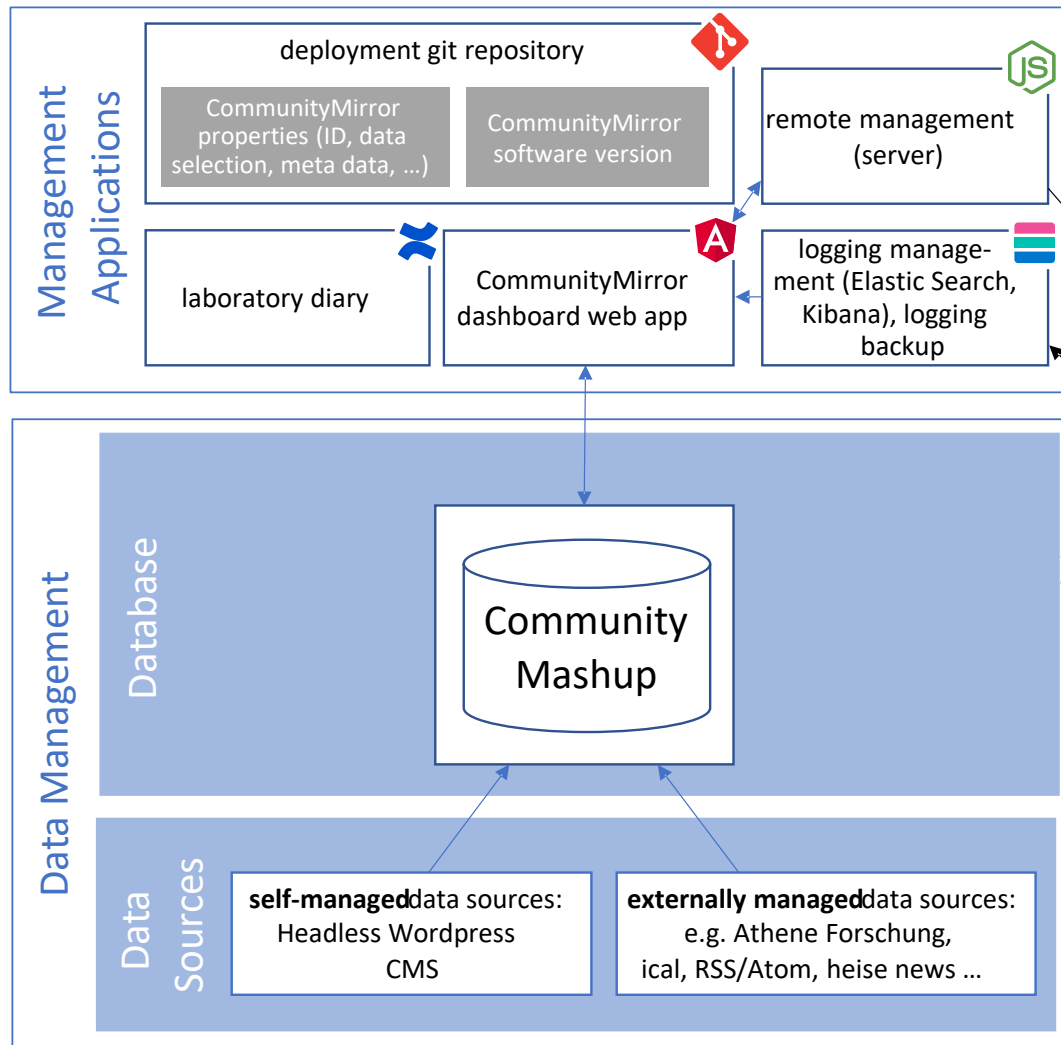

# CommunityMirror Network at UniBwM

- (Currently) four semi-public interactive displays
- Mounted in semi-public places across the campus
- Running 24/7
- Showing interesting data for potential users (knowledge management) – long iterative development of a “useful” application
- Collecting interaction and observation data
- Can be used for evaluating new features, behaviours, ...

# Leiter des Universitätsklinikums Ulm besucht Universität

Prof. Udo X. Kaisers, Vorstandsvorsitzender und Leiter des Universitätsklinikums Ulm, war in Neubiberg zu Gast, um sich über aktuelle Forschungsschwerpunkte der Universität zu informieren.

# Operations Management

Heute die meisten Likes: 2  
 Projekt: DIGICOP: Digital Collaboration Platforms as enablers of organizational exchange

Heute die meisten Views: 4  
 Laura Stojko

Alexandra Suckow

Michael Koch

Forschung mit Raumsensoren