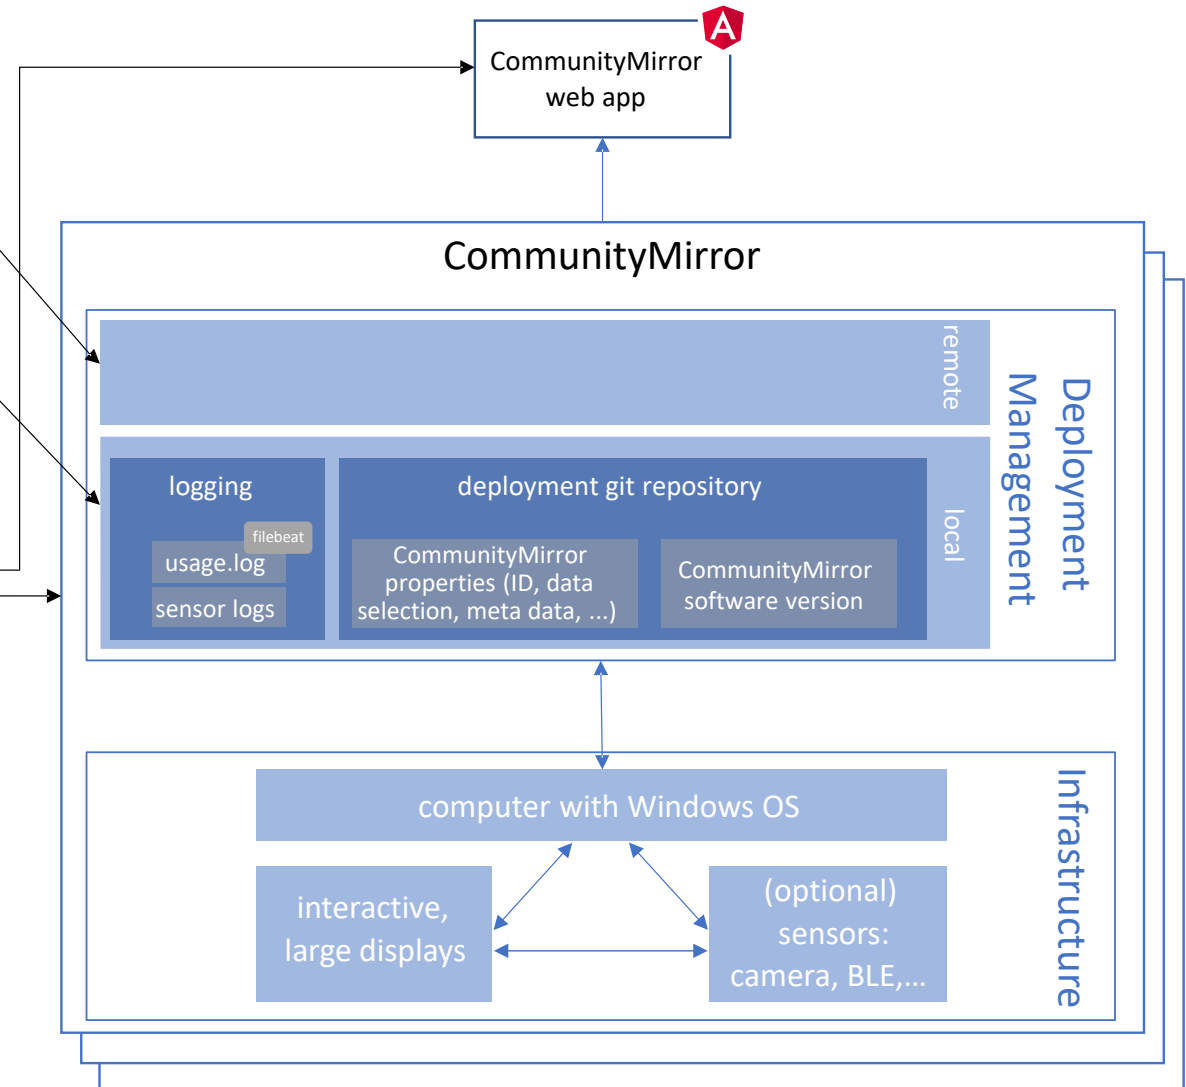

User Interfaces